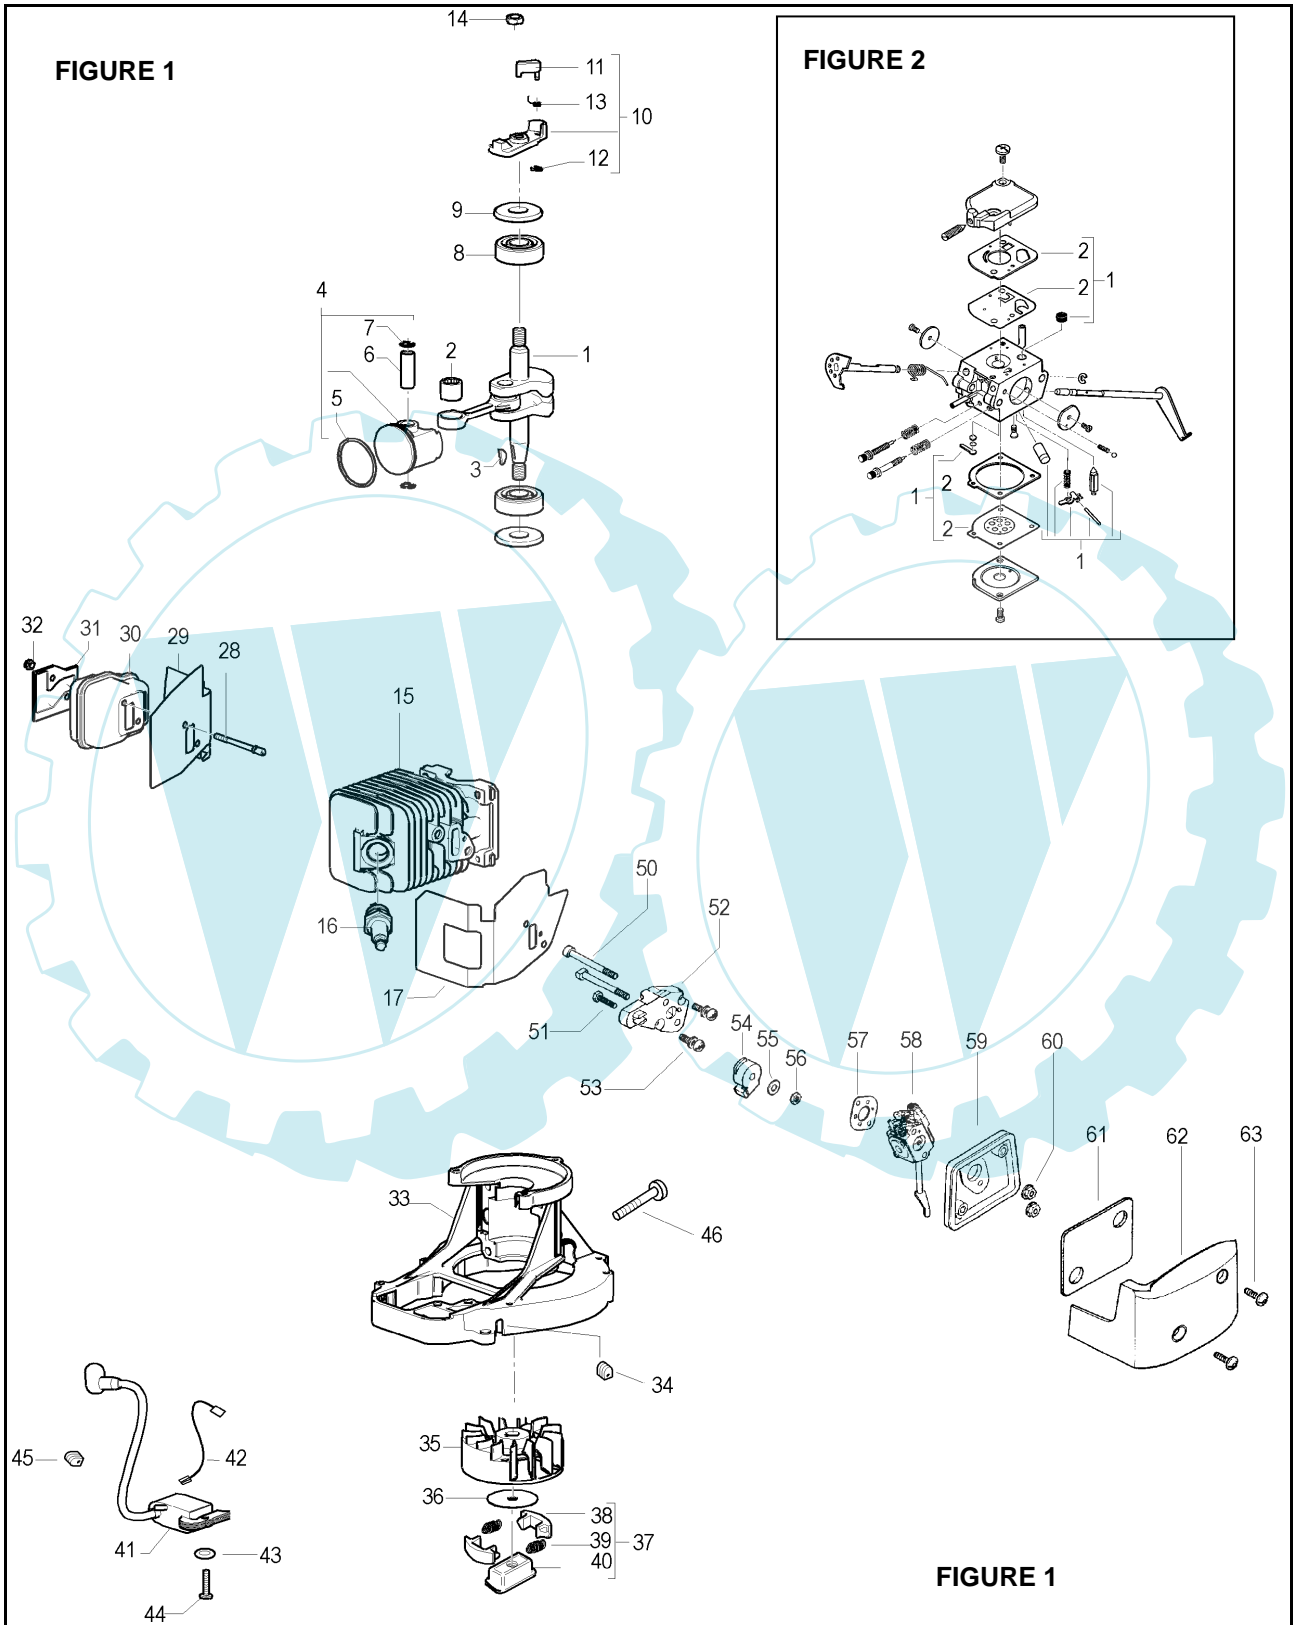

 **The Electrolux Group. The world's No.1 choice.**

Item	P/N McC	P/N ELX	Qty	DESCRIPTION
FIGURE 1				
1	242003	538242003	1	crankshaft assy
C 2	235742	538235742	1	needle bearing 9x14x12
C 3	227631	538227631	1	key
4	248177	538248177	1	piston kit
C 5	• 240002	538240002	1	piston ring
B 6	• 241735	538241735	1	piston pin
C 7	• 235008	538235008	2	snap ring
C 8	241594	538241594	2	ball bearing
C 9	242994	538242994	2	seal
10	241784	538241784	1	starter pawl assy
11	• 241781	538241781	1	ratchet
C 12	• 111088	538111088	1	snap ring
13	• 241782	538241782	1	spring
14	241624	538241624	1	nut M8
15	242803	538242803	1	cylinder
16	92879	538092879	1	spark plug RDJ8J
17	242860	538242860	1	cylinder spacer gasket
A 28	242037	538242037	2	muffler stud bolt
C 29	242517	538242517	1	gasket
30	242131	538242131	1	muffler
C 31	322231	538322231	1	exhaust baffle
C 32	235642	538235642	2	nut M5 self locking
33	242802	538242802	1	engine carter
34	241607	538241607	1	wire grommet
35	241796	538241796	1	flywheel
36	241604	538241604	1	clutch dust shield
B 37	241793	538241793	1	clutch assy
38	• 241743	538241743	2	clutch shoe
A 39	• 241794	538241794	2	clutch spring
40	• 241789	538241789	1	clutch rotor
41	241749	538241749	1	ignition coil
42	241630	538241630	1	ignition cable/ switch
43	235248	538235248	2	washer d. 5x10x1
C 44	235806	538235806	2	screw M5x20
45	236322	538236322	1	grommet
46	227565	538227565	4	screw 5x25-12,9
50	111057	538111057	2	screw 10-24
51	240131	538240131	1	screw M5x20
C 52	241590	538241590	1	carb. Spacer
53	235206	538235206	2	screw M5x20 + washer
54	241644	538241644	1	throttle cable guide
55	235163	538235163	1	washer
56	235642	538235642	1	nut M5
57	241600	538241600	1	carb.-spacer gasket
58	FIGURE 2			
59	241647	538241647	1	air filter housing
60	111058	538111058	2	nut 10-24
C 61	241652	538241652	1	air filter
62	242742	538242742	1	air filter cover
63	218644	538218644	2	screw