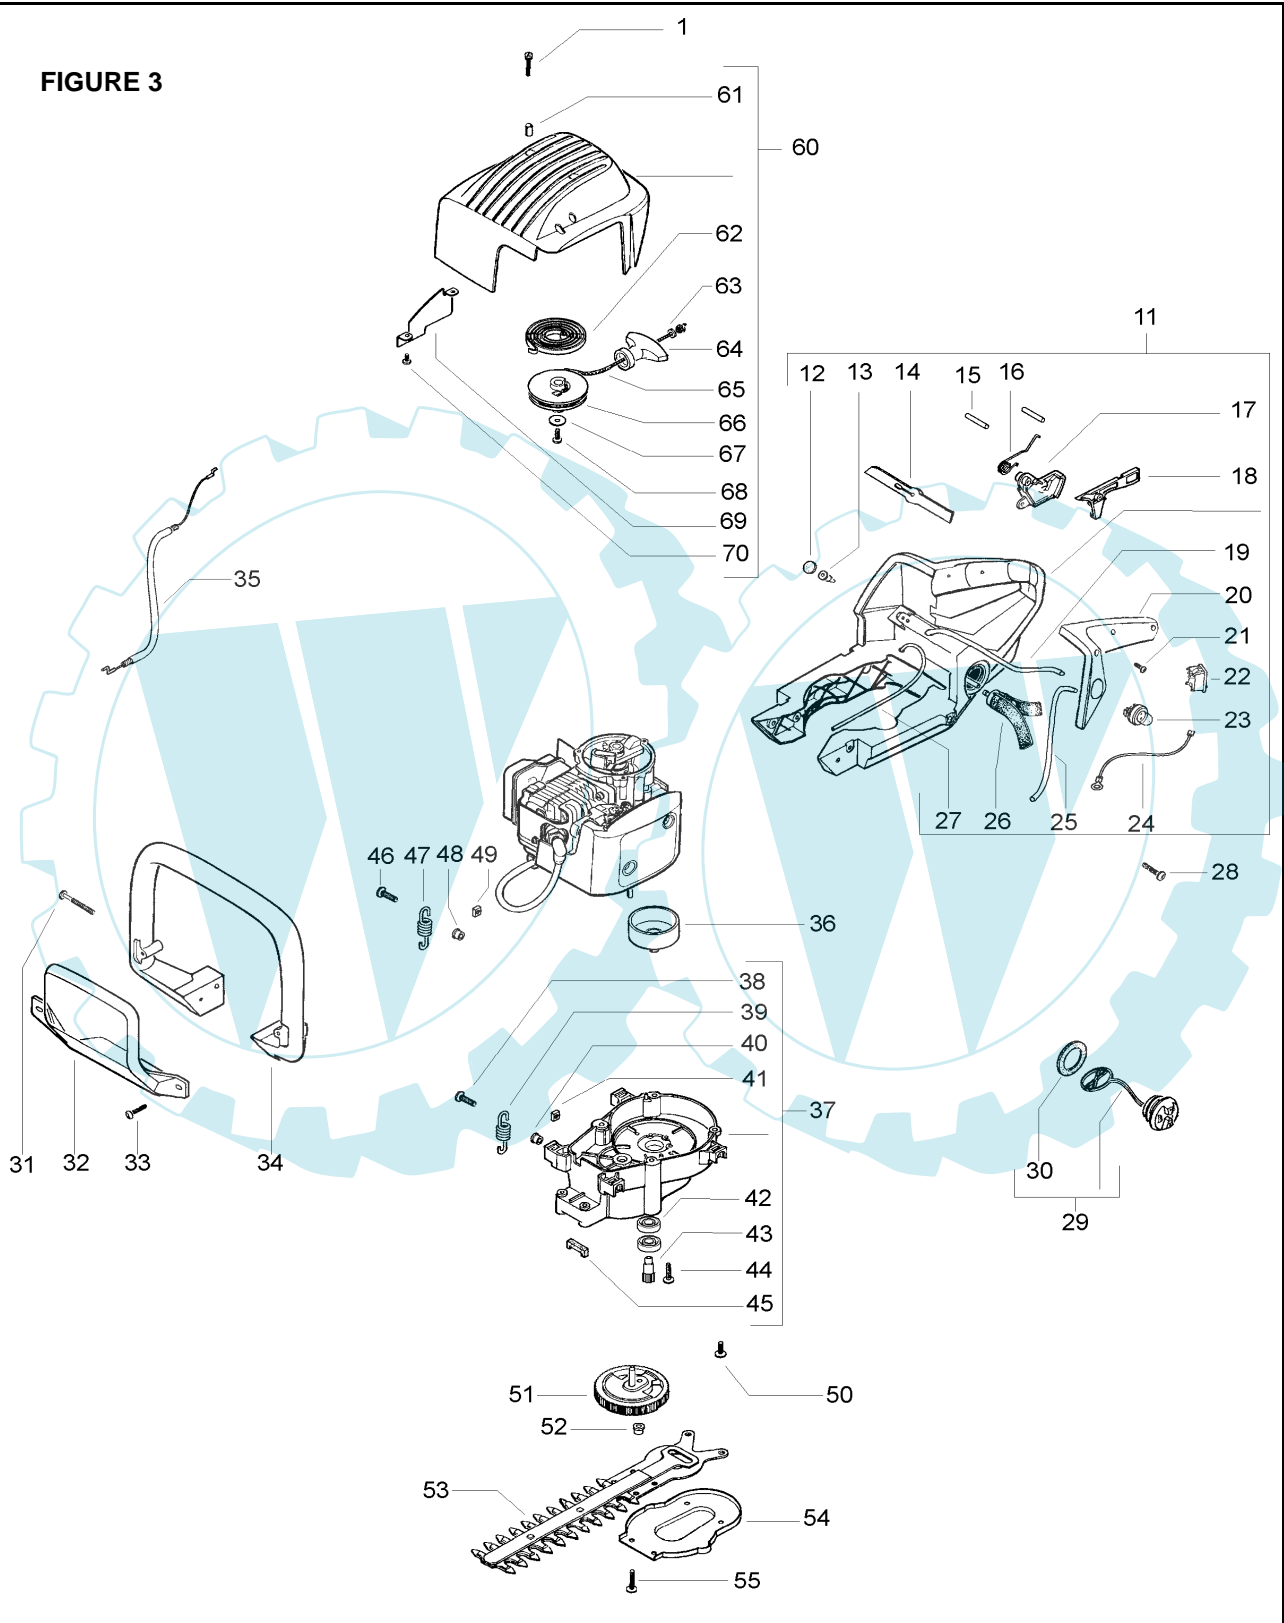

FIGURE 3

The Electrolux Group. The world's No.1 choice.

Item	P/N McC	P/N ELX	Qty	DESCRIPTION

Item	P/N McC	P/N ELX	Qty	DESCRIPTION

FIGURE 3

1	241963	538241963	3	screw M4x22	50	227568	538227568	4	screw M4x20
C 11	241866	538241866	1	rear handle assy	C 51	242457	538242457	1	blade gear
C 12	• 241717	538241717	1	valve felt	B 52	242521	538242521	1	bushing
C 13	• 322199	538322199	1	valve duckbill	C 53	242458	538242458	1	17" blade assy
14	• 241709	538241709	1	cable holder	C 53	242584	538242584	1	22" blade assy
15	• 241762	538241762	2	pin d.4x25,5	54	241761	538241761	1	gear box cover
16	• 241637	538241637	1	spring	55	111117	538111117	6	screw 10-14x1"
C 17	• 241635	538241635	1	throttle rigger	60	241858	538241858	1	cover assy
C 18	• 241636	538241636	1	safety lever	61	• 241617	538241617	3	bushing 5x10
B 19	• 241777	538241777	1	mix pipe	B 62	• 241619	538241619	1	starter spring
20	• 241846	538241846	1	half handle left	63	• 235612	538235612	1	washer d.4x9x0,8
21	• 240862	538240862	3	screw - self threading 4x18	64	• 241778	538241778	1	starter's handle
C 22	• 228277	538228277	1	switch	A 65	• 241746	538241746	1	starter rope
C 23	• 224242-01	538022424	1	primer	B 66	• 241620	538241620	1	starter pulley
24	• 241867	538241867	1	ground cable	67	• 241703	538241703	1	washer d.4x16x0,8
B 25	• 241776	538241776	1	primer pipe	68	• 240862	538240862	1	screw - self threading 4x18
A 26	• 240452	538240452	1	pick up	69	• 241758	538241758	1	air conductor
B 27	• 241775	538241775	1	tube mix	70	• 111069	538111069	2	screw 8x16x0,375
28	111117	538111117	2	screw 10-14x1"					
B 29	240865	538240865	1	fuel cap assy					
C 30	• 235510	538235510	1	o-ring					
31	219883	538219883	4	screw 10-14x1,69					
32	241654	538241654	1	front handle protection					
33	111117	538111117	2	screw 10-14x1"					
34	241868	538241868	1	front handle					
C 35	241642	538241642	1	gas cable					
C 36	241771	538241771	1	clutch drum					
37	249083	538249083	1	gear box assy					
38	• 217936	538217936	2	screw 10-24x0,75					
C 39	• 241634	538241634	2	spring					
40	• 241765	538241765	2	bushing					
41	• 218005	538218005	2	square nut 10-24					
42	• 235897	538235897	2	ball bearing 10x26x8 (6000-2RS1)					
43	• 225007-01	538225007	1	gear					
44	• 218644	538218644	2	screw 10-14x0,75					
45	• 241633	538241633	1	dust shield					
46	217936	538217936	2	screw 10-24x0,75					
C 47	241634	538241634	2	spring					
48	241765	538241765	2	bushing					
49	218005	538218005	2	square nut 10-24					

A=ALTA ROTAZIONE
B=MEDIA ROTAZIONE
C=ALTA ROTAZIONE
NUOVI CODICI

A=HIGH MOVING
B=MEDIUM MOVING
C=SLOW MOVING
NEW P. NUMBERS

A=HAUTE DEMANDE
B=MOYENNE DEMANDE
C=BASSE DEMANDE
NOUVELLES REFERENCES

A=GROBE NACHFRAGE
B=MITTELMAESSIGE
C=WENIGE NACHFRAGE
NEU CODEX

The Electrolux Group. The world's No.1 choice.

Ihr Ersatzteilspezialist im Internet